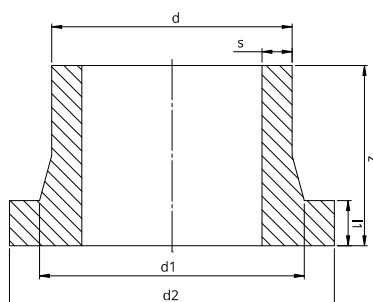

# SHORT SPIGOT FLANGE ADAPTOR

- Tuleja kołnierzowa krótka
- Втулка под фланец короткая

Code / Kod Код	d (mm)	d1 (mm)	d2 (mm)	l (mm)	l1 (mm)	z (mm)	s (mm)	Weight Waga / Вес (kg)
SDR 11								
TKK25011	250	288	320	50	35	120	22,7	2,62
TKK28011	280	294	320	51	35	120	25,4	2,85
TKK31511	315	338	370	52	35	120	28,6	3,6
TKK35511	355	376	430	55	40	120	32,3	4,93
TKK40011	400	430	480	50	46	120	36,4	6,43
TKK45011	450	517	585	45	60	140	40,9	11,93
TKK50011	500	533	585	50	60	140	45,5	11,25
TKK56011	560	618	685	41	72	165	50,9	17,7
TKK63011	630	645	685	50	65	140	57,3	15,95
TKK71011	710	740	800	50	65	145	64,5	22,44
SDR 17								
TKK25017	250	288	320	60	25	120	14,8	1,93
TKK28017	280	294	320	61	25	120	16,6	2,07
TKK31517	315	338	370	62	25	120	18,7	2,62
TKK35517	355	376	430	65	30	120	21,1	3,58
TKK40017	400	430	480	63	33	120	23,7	4,43
TKK45017	450	517	585	50	60	120	26,7	9,95
TKK50017	500	533	585	50	46	120	29,7	7,26
TKK56017	560	618	685	40	50	130	33,2	10,9
TKK63017	630	645	685	50	50	120	37,4	10,23
TKK71017	710	740	800	50	60	140	42,1	15,47
TKK80017	800	833	900	50	60	140	47,4	20,12
TKK90017	900	937	1000	50	65	155	53,3	26,27
TKK91017	1000	1040	1112	50	70	170	59,3	36,28