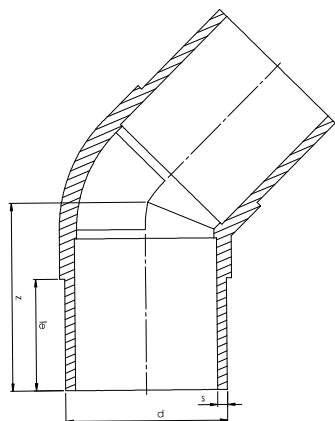

SPIGOT ELBOW

45°

- Kolano doczołowe długie 45°
- Отвод стыковой длинный 45°

Code / Kod / код	d (mm)	le (mm)	z (mm)	s (mm)	Weight Waga / Вес (kg)
SDR 11					
KD4502011	20	41	70	3	0,024
KD4502511	25	41	75	3	0,034
KD4503211	32	44	80	3	0,047
KD4504011	40	49	85	3,7	0,078
KD4505011	50	55	90	4,6	0,128
KD4506311	63	63	95	5,8	0,219
KD4507511	75	70	105	6,8	0,337
KD4509011	90	79	120	8,2	0,601
KD4511011	110	82	130	10	0,96
KD4512511	125	87	140	11,4	1,27
KD4514011	140	92	150	12,7	1,69
KD4516011	160	98	160	14,6	2,42
KD4518011	180	105	170	16,4	3,31
KD4520011	200	112	185	18,2	4,45
KD4522511	225	120	200	20,5	5,99
KD4525011	250	129	217	22,7	8,02
KD4528011	280	1139	238	25,4	11,25
KD4531511	315	150	256	28,6	15,32
SDR 17					
KD4506317	63	63	95	3,8	0,157
KD4507517	75	70	105	4,5	0,237
KD4509017	90	79	120	5,4	0,38
KD4511017	110	82	130	6,6	0,564
KD4512517	125	87	140	7,4	0,851
KD4514017	140	92	150	8,3	1,14
KD4516017	160	98	160	9,5	1,63
KD4518017	180	105	170	10,7	2,32
KD4520017	200	112	185	11,9	3,19
KD4522517	225	120	200	13,4	4,31
KD4525017	250	129	217	14,8	5,21
KD4528017	280	139	238	16,6	8,09
KD4531517	315	150	256	18,7	11,03